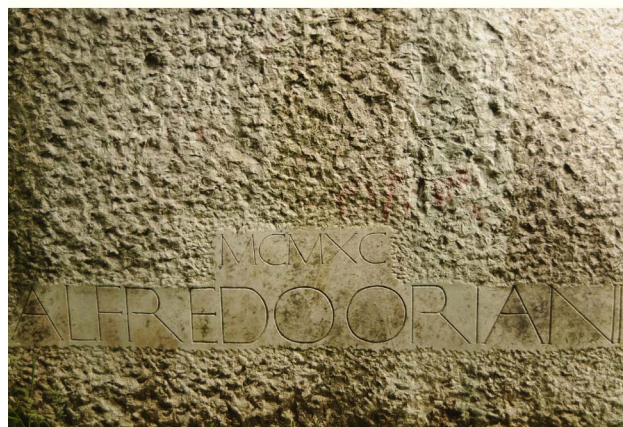

“ALFREDO ORIANI” di Domenico Rambelli (1886-1972)

16

Datazione: 1990

Materiale: Statua in bronzo su base in pietra d'Istria, calco in gesso ritrovato nel 1984 e fuso nel 1987

Dimensioni: cm 160x150x90 (statua)
h ≈ 140 cm (base)

Ubicazione: Largo Toky

Immagine dell'opera in bronzo

Particolare

Particolare del volto

Domenico Rambelli:

1939: 1° premio Nazionale per la scultura alla III Quadriennale di Roma