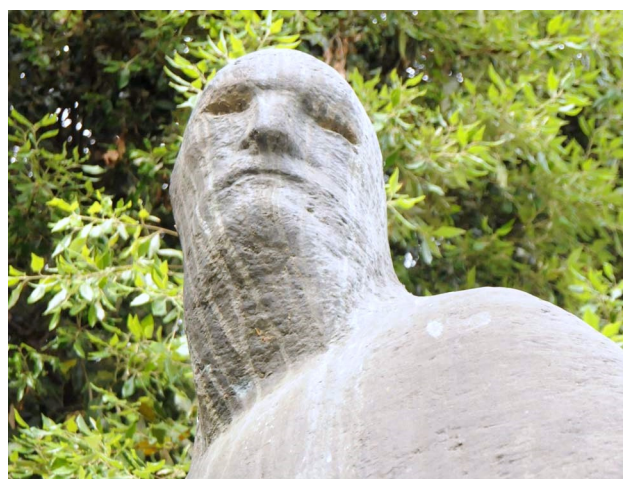

“ALFREDO ORIANI” di Domenico Rambelli (1886-1972)

16

Datazione: 1990

Materiale: Statua in bronzo su base in pietra d'Istria, calco in gesso ritrovato nel 1984 e fuso nel 1987

Dimensioni: cm 160x150x90 (statua)
h ≈ 140 cm (base)

Ubicazione: Largo Toky

Immagine dell'opera in bronzo

Particolare

Particolare del volto

Domenico Rambelli:

1939: 1° premio Nazionale per la scultura alla III Quadriennale di Roma