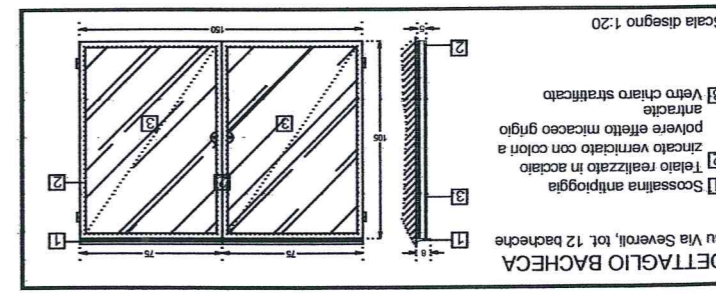

BOX CONTATORE ENEL  
 L. 80xH. 150xP. 0.37  
 (Sportello intonacato a  
 calce inta facciata)

DETTAGLIO BACHECA  
 in Via Severoli, lot. 12 bacheche  
 1 Scossalina antipiovra  
 2 Telaio realizzato in acciaio  
 zincato verniciato con colori a  
 polvere effetto mica cenero grigio  
 3 Vetro chiaro stratificato  
 4 antiscivolo  
 5 Vetro chiaro stratificato  
 scala disegno 1:20

BOX SERVIZIO ENEL

BOX SERVIZIO ENEL

GAS

(Sportelli  
 calce fi

/ARIATO