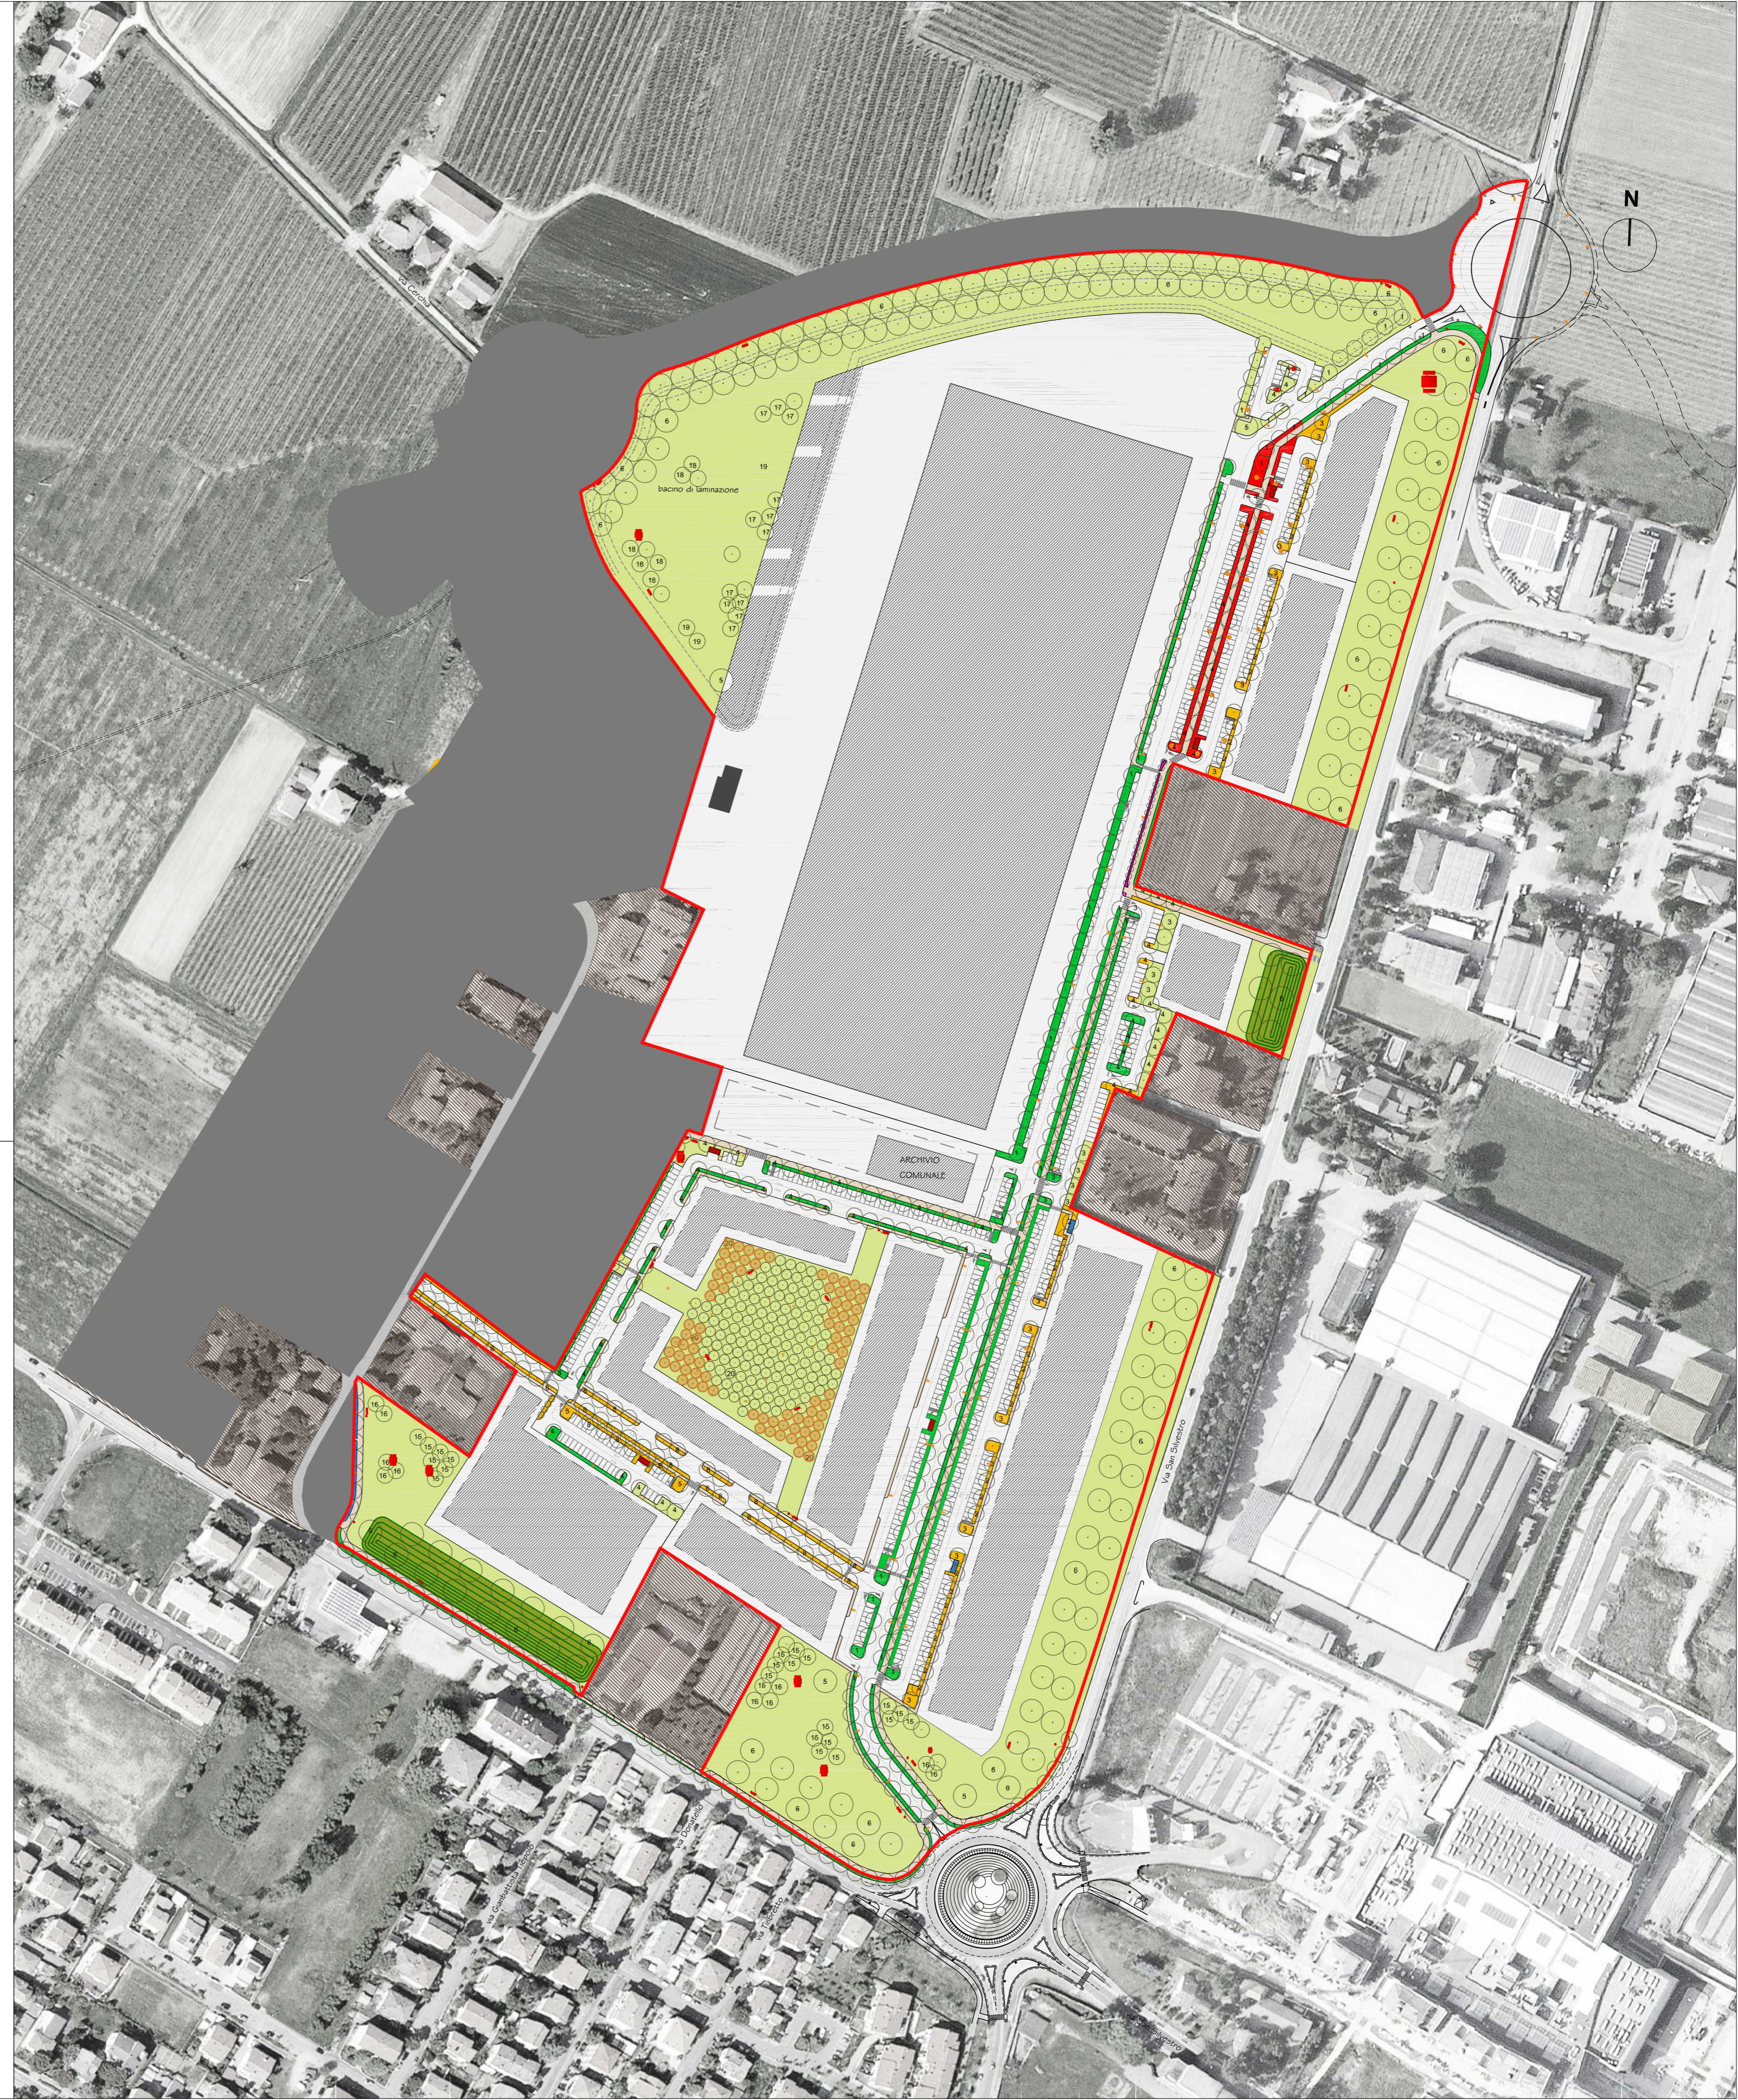

B1_A.18

2015.11.20 VERDE

scala 1:2000

COOPROGETTO
architettura ingegneria servizi
via Severoli, 18 - 48018 Faenza
tel. 0546-29237 - fax. 0546-29261
e-mail: segreteria@cooprogetto.it
arch. Alessandro Buccì

STUDIO TECNICO
GEOM. CAVINA-MONTEVECCHI
ARCH. PAGANI

corso Matteotti n. 27 - 48018 Faenza
tel. 0546-28197 - fax. 0546-680247
e-mail: info@studiocavina.191.it

arch. Paola Pagani

con la consulenza specialistica di:

IMPIANTI PUBBLICA ILLUMINAZIONE	Polistudio A. E. S. Società di Ingegneria S.r.l. - via Tortona n.10 - 47838 Riccione (RN) - tel. 0541-485300
RETE FOGNARIA	Polistudio A. E. S. Società di Ingegneria S.r.l. - via Tortona n.10 - 47838 Riccione (RN) - tel. 0541-485300
VALSAT - SCREENING	Polistudio A. E. S. Società di Ingegneria S.r.l. - via Tortona n.10 - 47838 Riccione (RN) - tel. 0541-485300
VALUTAZIONI ACUSTICHE	Polistudio A. E. S. Società di Ingegneria S.r.l. - via Tortona n.10 - 47838 Riccione (RN) - tel. 0541-485300
GEOLOGICA	Geologo Vittorio Venturini - via Cervese n.1080 - 47521 Cesena (FC) - tel. 0547-1955198
STUDIO DEL TRAFFICO	Ing. Simona Longhi

Revisione	Data	Firma dei tecnici ognuno per le proprie competenze

1. **LEGENDA ALBERATURE**
2. 1 Celtis australis
   - 2 Liquidambar styraciflua
   - 3 Populus alba pyramidalis
   - 4 Fraxinus angustifolia "Raywood"
   - 5 Quercus cerris
   - 6 Platanus platanor "vallis clausa"
   - 8 Acer platanoides
   - 9 Carpinus betulus pyramidalis
   - 15 Quercus ilex
   - 16 Quercus suber
   - 17 Taxodium distichum
   - 18 Sequoia sempervirens
   - 19 Salix babylonica
   - 20 Populus nigra i214
   - 20 Populus nigra i214 (configurazione finale)

1. **LEGENDA ARBUSTI E AIUOLE**
2. 60% Abelia x grandiflora, 40% Aucuba japonica
   - 50% Hypericum hidcote, 50% Lonicera pileata
   - 40% Viburnum tinus, 60% Spiraea van hottey
   - 50% Loropetalum, Lonicera nitida
   - Prato
   - Rose tappezzanti
   - Aiuola A
   - Aiuola B
   - Aiuola C
   - Aiuola D
   - Aiuola E

1. **LEGENDA ARREDI**
2. cestino portarifiuti
   - Panchina tipo "Faenza"
   - Tavolo e panche
   - cartello informativo
   - Dune verdi