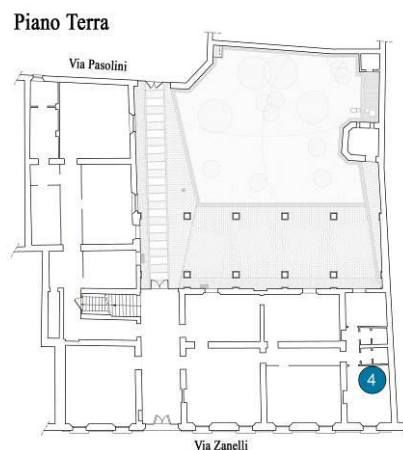

# “ANGELO” di Pietro Lenzi

04

Datazione: 1999

Materiale: Olio su tela

Dimensioni: cm 100x130

Ubicazione: Via Zanelli  
Comune di Faenza  
Piano terra, Settore Territorio

*Vista integrale dell'opera*